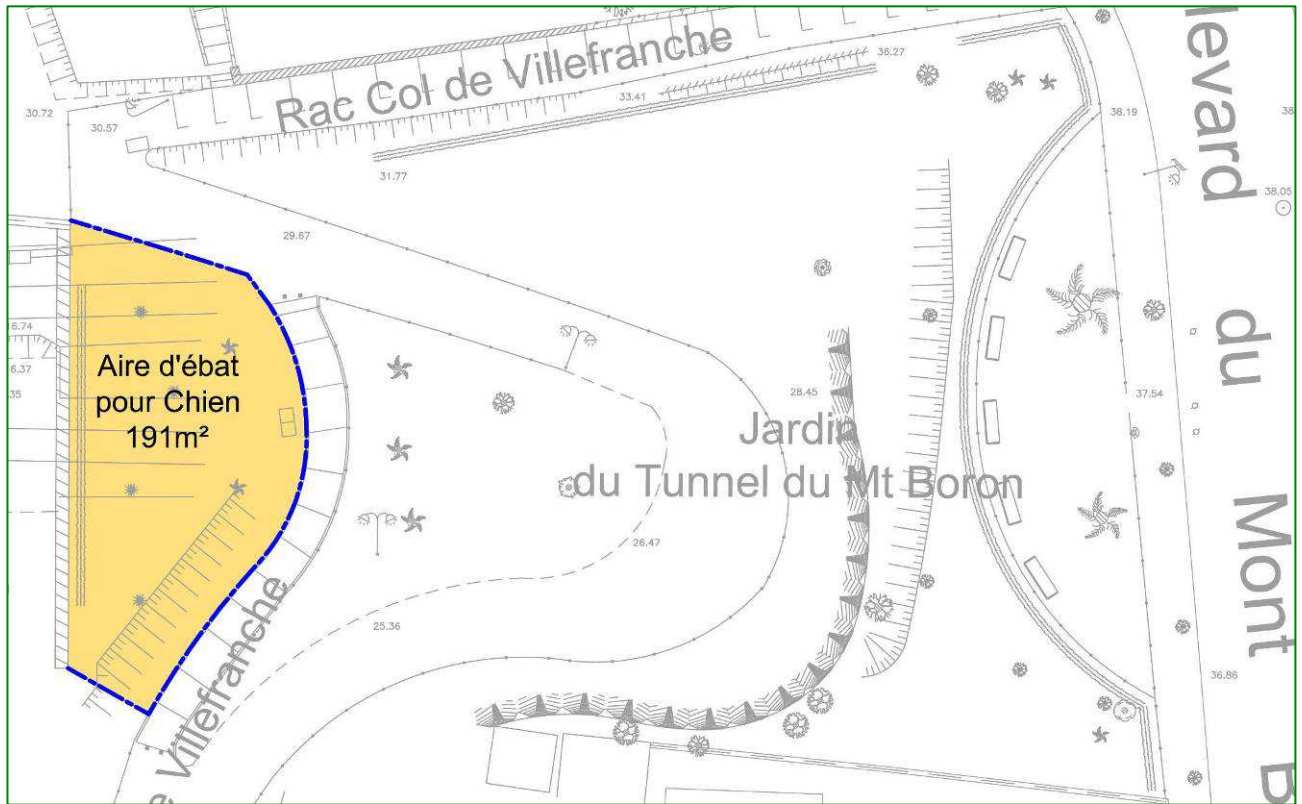

**NICE
COTE
AZUR**

Panneau informatif mis en place à l'entrée des aires d'ébats pour chiens

*Distributeurs de sacs
pour les déjections
canines...*

Jardin Joseph Pisano
(ex Jardin du Tunnel du Mont Boron)
Réalisation Juin 2010