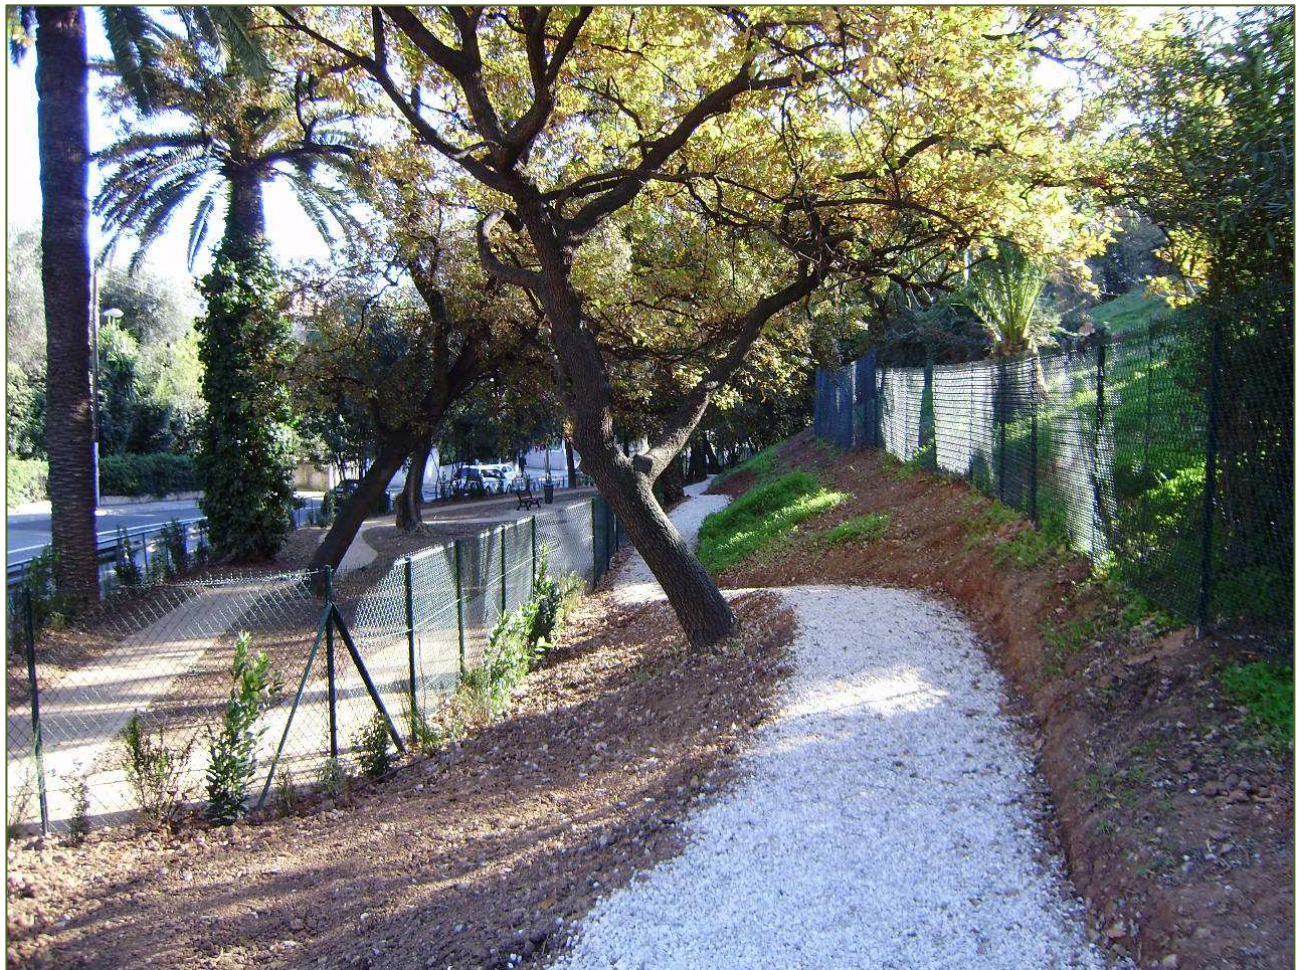

**NICE
COTE
AZUR**

Panneau informatif mis en place à l'entrée des aires d'ébats pour chiens

*Distributeurs de sacs
pour les déjections
canines...*

Jardin Joseph Pisano
(ex Jardin du Tunnel du Mont Boron)
Réalisation Juin 2010

Parc Docteur Jean Guillaud (Ex Parc de la Clua) *Réalisation Juin 2010*

Jardin Avenue de la Pastorelle

Réalisation Février 2011

Jardin de la Batterie du Cimetière Russe

Réalisation Juin 2010

Parc Castel des Deux Rois