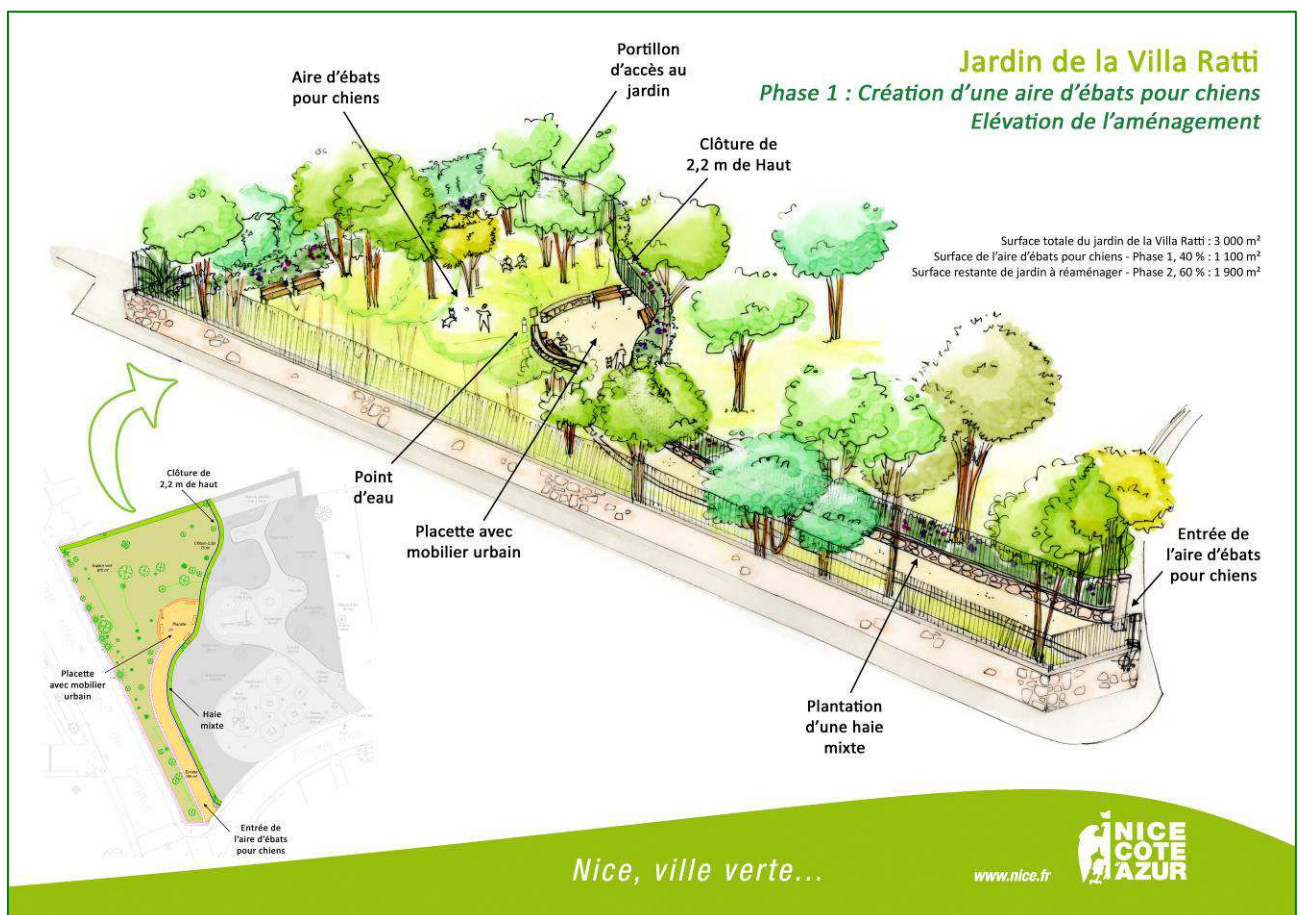

**NICE
COTE
AZUR**

Panneau informatif mis en place à l'entrée des aires d'ébats pour chiens

*Distributeurs de sacs
pour les déjections
canines...*

Jardin Joseph Pisano
(ex Jardin du Tunnel du Mont Boron)
Réalisation Juin 2010

Parc Docteur Jean Guillaud (Ex Parc de la Clua) *Réalisation Juin 2010*

Jardin Avenue de la Pastorelle

Réalisation Février 2011

Jardin de la Batterie du Cimetière Russe

Réalisation Juin 2010

Parc Castel des Deux Rois

Réalisation Mai 2010

Jardin Joseph Kessel

Réalisation Septembre 2012

Jardin Paul Scoffier

Réalisation Mai 2010

Jardin de la Villa Ratti

Réalisation Novembre 2011

Parc Carol de Roumanie

Réalisation Mai 2010

Jardin Léon Tesseire

Réalisation Avril 2013

Square Jean Baptiste Carpeaux

Réalisation Avril 2015