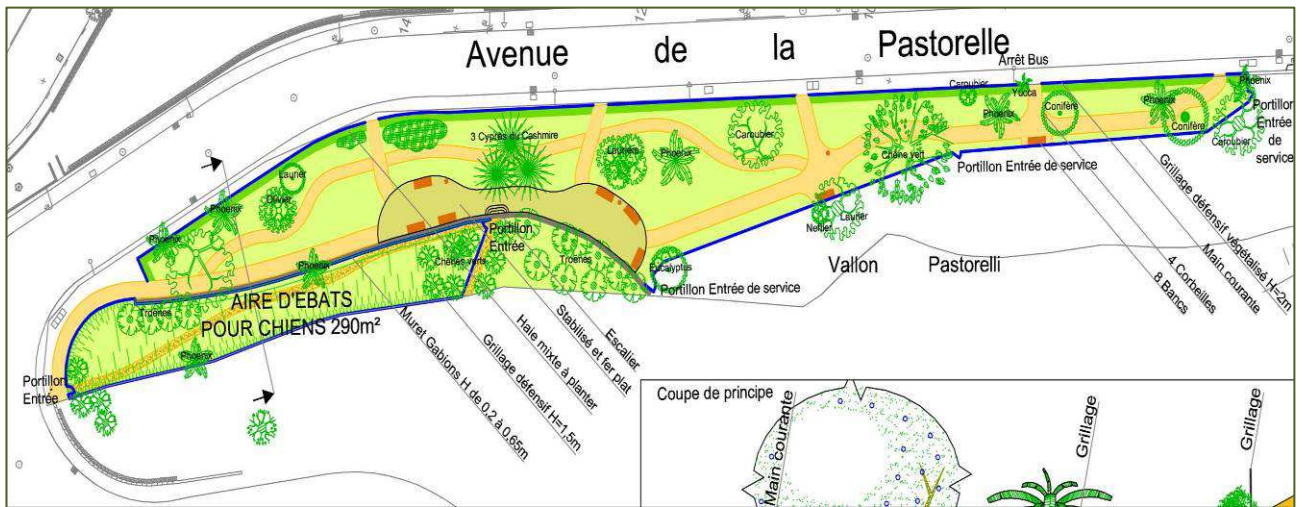

**NICE
COTE
AZUR**

Panneau informatif mis en place à l'entrée des aires d'ébats pour chiens

*Distributeurs de sacs
pour les déjections
canines...*

Jardin Joseph Pisano
(ex Jardin du Tunnel du Mont Boron)
Réalisation Juin 2010

Parc Docteur Jean Guillaud (Ex Parc de la Clua) *Réalisation Juin 2010*

Jardin Avenue de la Pastorelle

Réalisation Février 2011

Jardin de la Batterie du Cimetière Russe

Réalisation Juin 2010

Parc Castel des Deux Rois