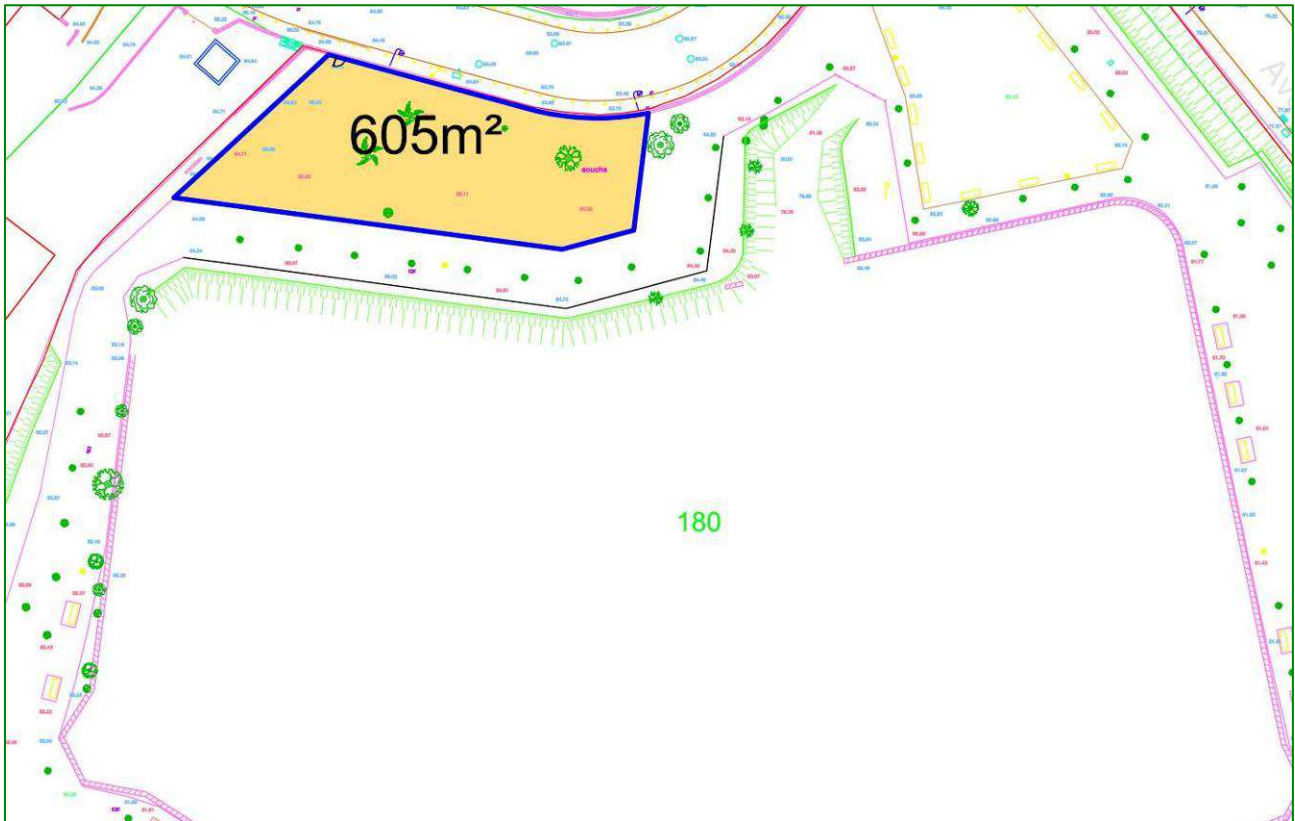

Total

6 331 m²

Canisites

- 01 - Jardin Alsace Lorraine*
- 02 - Square Marie Christine*
- 03 - Nouveau Jardin Comte de Falicon*
- 04 - Square Colonel Jeanpierre*
- 05 - Jardin Joseph Kessel*
- 06 - Square Général Marshall*
- 07 - Jardin Jean Moreno*
- 08 - Square Mozart*
- 09 - Avenue Saint Lambert*
- 10 - Place Wilson*

Parc Docteur Jean Guillaud (Ex Parc de la Clua) *Réalisation Juin 2010*

Jardin Avenue de la Pastorelle

Réalisation Février 2011

Jardin de la Batterie du Cimetière Russe

Réalisation Juin 2010

Parc Castel des Deux Rois