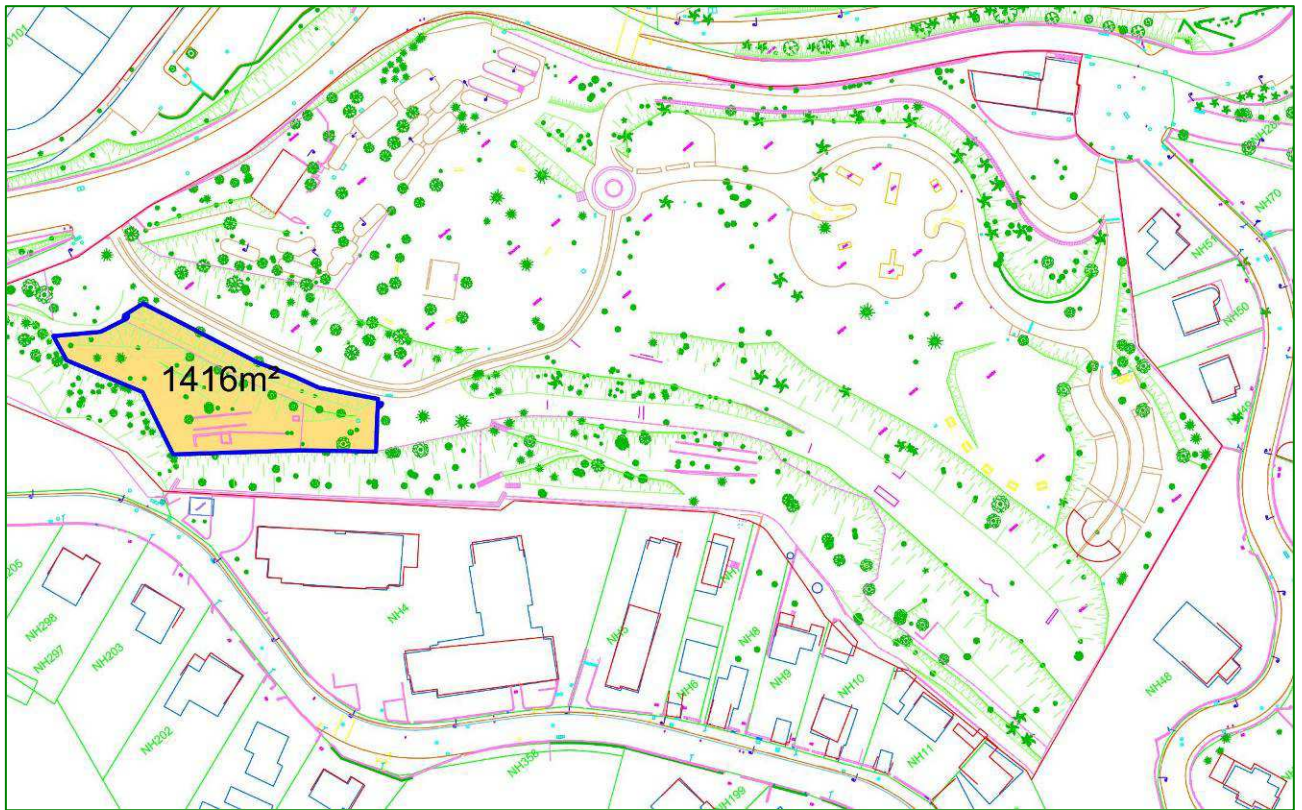

Parc Carol de Roumanie

Réalisation Mai 2010