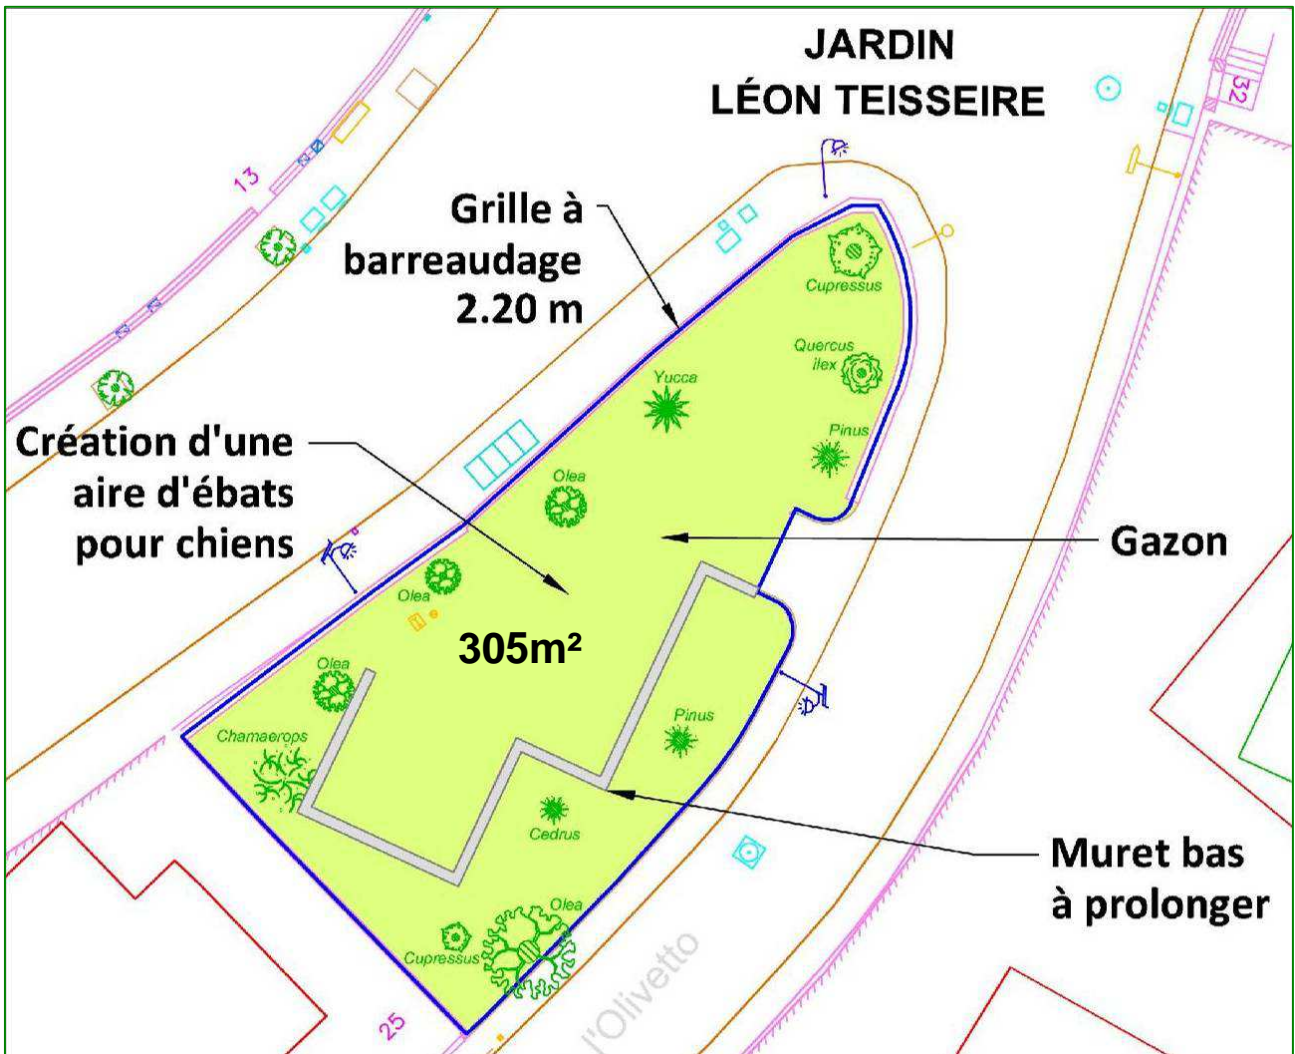

Total

6 331 m²

Canisites

- 01 - Jardin Alsace Lorraine*
- 02 - Square Marie Christine*
- 03 - Nouveau Jardin Comte de Falicon*
- 04 - Square Colonel Jeanpierre*
- 05 - Jardin Joseph Kessel*
- 06 - Square Général Marshall*
- 07 - Jardin Jean Moreno*
- 08 - Square Mozart*
- 09 - Avenue Saint Lambert*
- 10 - Place Wilson*

Réalisation Mai 2010

Jardin Léon Tesseire

Réalisation Avril 2013

Square Jean Baptiste Carpeaux

Réalisation Avril 2015