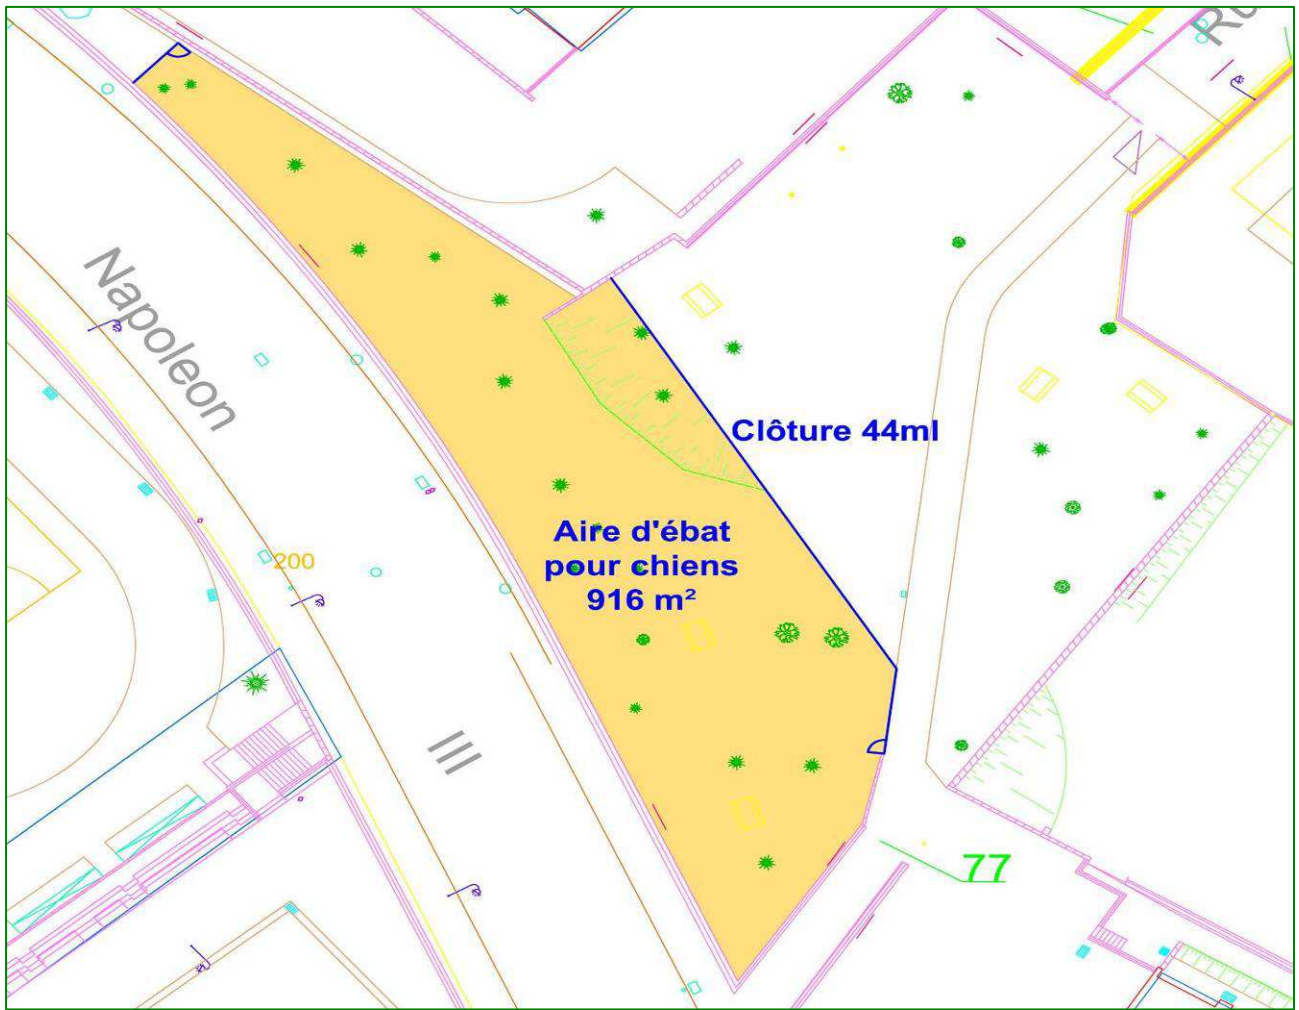

Jardin Paul Scoffier

Réalisation Mai 2010