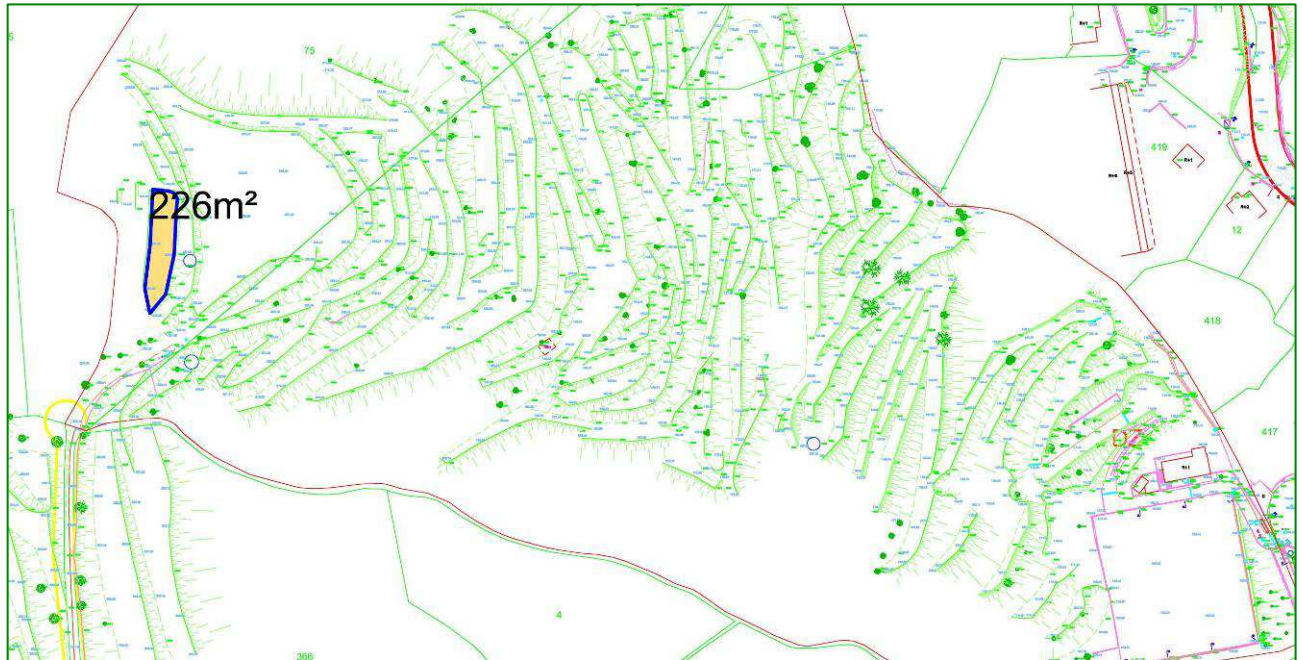

Parc Docteur Jean Guillaud (Ex Parc de la Clua) *Réalisation Juin 2010*